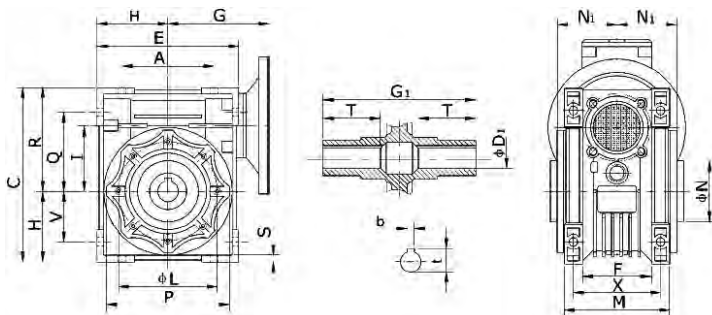

Черв'ячні редуктори серії RDVM

Розмір	Ціна в грн. без ПДВ	Ціна в грн. з ПДВ
RDVM 030	1095	1314
RDVM 040	1345	1614
RDVM 050	1940	2328
RDVM 063	2560	3072
RDVM 075	3830	4596
RDVM 090	5210	6252
RDVM 110	7705	9246
RDVM 130	9695	11634
RDVM 150	15285	18342

Розмір	A	C	D1(H7)	E	F	G	G1	H	I	L	M	N(h8)	N1	P	Q	R	S	T	V	X
030	54	97	14	80	32	55	63	40	30	65	56	55	29	75	44	57	5.5	21	27	44
040	70	121.5	18	100	43	70	78	50	40	75	71	60	36.5	87	55	71.5	6.5	26	35	60
050	80	144	25	120	49	80	92	60	50	85	85	70	43.5	100	64	84	7	30	40	70
063	100	174	25	144	67	95	112	72	63	95	103	80	53	110	80	102	8	36	50	85
075	120	205	28	172	72	112.5	120	86	75	115	112	95	57	140	93	119	10	40	60	90
090	140	238	35	208	74	129.5	140	103	90	130	130	110	67	160	102	135	11	45	70	100
110	170	295	42	252.5	/	160	155	127.5	110	165	144	130	74	200	125	167.5	14	50	85	115
130	200	335	45	292.5	/	180	170	147.5	130	215	155	180	81	250	140	187.5	15	60	100	120
150	240	400	50	340	/	210	200	170	150	215	185	180	96	250	180	230	18	72.5	120	145

Циліндричні пари серії PC

Розмір	Ціна в грн. без НДС	Ціна в грн. з НДС
PC 063 i=3	1990	2388
PC 071 i=3	2305	2766
PC 080 i=3	2880	3456
PC 090 - i=2.45	2985	3582

	P1	P	(P)
PC 063	63B5 – 140/11	105 / 11	(105 / 14)
PC 071	71B5 – 160 /14	120 / 14	(120 / 19)
PC 080	80B5 – 200 / 19	160 / 19	(160 / 24) (160 / 28)
PC 090	90B5 – 200 / 24	160 / 24	(160 / 19) (160 / 28)