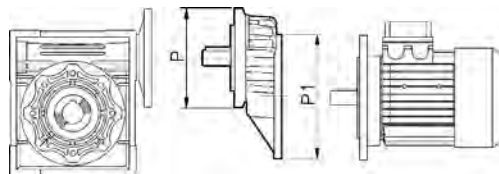

Розмір	A	C	D1(H7)	E	F	G	G1	H	I	L	M	N(h8)	N1	P	Q	R	S	T	V	X
030	54	97	14	80	32	55	63	40	30	65	56	55	29	75	44	57	5.5	21	27	44
040	70	121.5	18	100	43	70	78	50	40	75	71	60	36.5	87	55	71.5	6.5	26	35	60
050	80	144	25	120	49	80	92	60	50	85	85	70	43.5	100	64	84	7	30	40	70
063	100	174	25	144	67	95	112	72	63	95	103	80	53	110	80	102	8	36	50	85
075	120	205	28	172	72	112.5	120	86	75	115	112	95	57	140	93	119	10	40	60	90
090	140	238	35	208	74	129.5	140	103	90	130	130	110	67	160	102	135	11	45	70	100
110	170	295	42	252.5	/	160	155	127.5	110	165	144	130	74	200	125	167.5	14	50	85	115
130	200	335	45	292.5	/	180	170	147.5	130	215	155	180	81	250	140	187.5	15	60	100	120
150	240	400	50	340	/	210	200	170	150	215	185	180	96	250	180	230	18	72.5	120	145

Циліндричні пари серії PC

Розмір	Ціна в грн. без НДС	Ціна в грн. з НДС
PC 063 i=3	1990	2388
PC 071 i=3	2305	2766
PC 080 i=3	2880	3456
PC 090 - i=2.45	2985	3582

	P1	P	(P)
PC 063	63B5 – 140/11	105 / 11	(105 / 14)
PC 071	71B5 – 160 /14	120 / 14	(120 / 19)
PC 080	80B5 – 200 / 19	160 / 19	(160 / 24) (160 / 28)
PC 090	90B5 – 200 / 24	160 / 24	(160 / 19) (160 / 28)